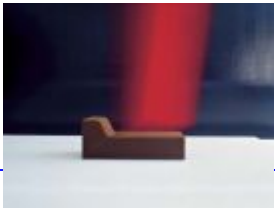

Malmö

BRAND:
Moroso

DESIGNER:
Urquiola Patricia

Malmö declinazione contract elegantissimo per l'ufficio e attese contemporanee di un divano nato per ambienti domestici. Ecco quindi, accanto ai grandi divani, esili tavolini vassoio porzioni di piano colorate, accostabili fra loro, come isole cromatiche, chaise-longue dalle forme forti e solide, poltrone discrete e classiche, inusuali pouf che divisi a metà o uniti insieme fanno da elegante contrappunto di forma e colore.