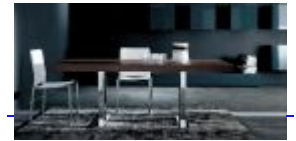

Platter tavolo legno
Mazzer Mario