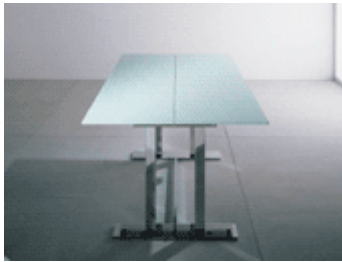

Platter

BRAND:
Varaschin

DESIGNER:
Mazzer Mario

Contenitore orizzontale a due ante con apertura complanare e meccanismo a scomparsa conchiusura ammortizzata. Zoccolo in legno rivestito in acciaio cromato lucido. Nelle finiture (Full). L'interno è realizzato con la finitura Oregon Pine.