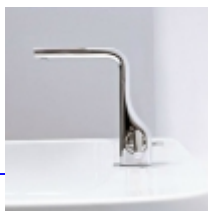

Mono' e Noke'

BRAND:
Ceramica Flaminia

DESIGNER:
Norguet Patrick

La serie Mono è completata dai rubinetti Noke, dalla inedita sezione ovale e dalle forme compatte.

noke' accessories
Ceramica Flaminia
Norguet Patrick

Mono'
Norguet Patrick

copri vaso
Norguet Patrick

Mono' lavabo
Norguet Patrick

Noke' taps
Norguet Patrick