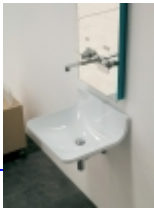

**Plate**

**BRAND:**  
Ceramica Flaminia

**DESIGNER:**  
Norguet Patrick

Con Plate l'idea della semplicità e della bellezza vengono trasferiti all'ambiente domestico. I prodotti si integrano in modo naturale: il pavimento diventa muro, la parete diviene funzionale rimanendo in armonia con il design dalle forme addolcite. Una micro-architettura che permette di comporre, secondo necessità, uno spazio doccia, che diventa allora un tutt'uno tra pavimento e parete.

Plate lavabo  
Ceramica Flaminia  
Norguet Patrick

Plate doccia  
Norguet Patrick