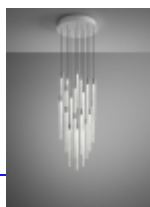

F32 Multispot tooby
Sadler Marc