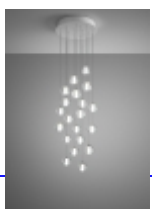

F32 Multispot

BRAND:
Fabbian

DESIGNER:
Sadler Marc

La continua ricerca dell'esclusività ha portato alla luce una lampada dalla forma personalizzata, unica, preziosa: Multispot. Questo particolare sistema componibile nasce per dare al progettista la possibilità di stabilire le altezze dei diffusori e la posizione dei punti luce adattando quindi la lampada al progetto. Il prodotto si può adattare perfettamente a qualsiasi ambiente grazie anche alla varietà di dimensioni del rosone ed è ideale per impreziosire grandi spazi donando un'atmosfera incantevole e suggestiva. Su richiesta le lampade Multispot sono interamente personalizzabili.

F32 Multispot beluga
Fabbian
Sadler Marc

F32 Multispot tooby
Sadler Marc

F32 Multispot Polair
Sadler Marc