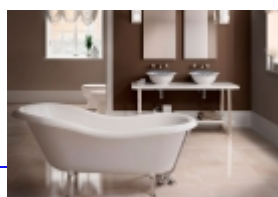

## Evergreen

**BRAND:**  
Ceramica Flaminia

**DESIGNER:**  
Design Team Flaminia

L'estetica dei prodotti Evergreen è l'espressione della tradizione classica dei bagni della prima metà del secolo scorso. Evergreen è una proposta per il bagno della collezione Flaminia\_Archivio, a completamento delle collezioni EFI e FIDIA. Una vasca da bagno, specchi ed un'ampia scelta tra accessori e rubinetteria pensati per arredare contesti eleganti e ricercati.

Evergreen vasca  
Ceramica Flaminia  
Design Team Flaminia

Evergreen rubinetti  
Design Team Flaminia

Evergreen accessori  
Design Team Flaminia

Evergreen doccia  
Design Team Flaminia