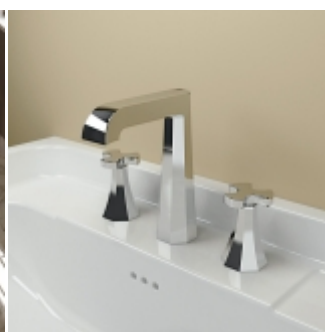

## Evergreen

**BRAND:**  
Ceramica Flaminia

**DESIGNER:**  
Design Team Flaminia

L'estetica dei prodotti Evergreen è l'espressione della tradizione classica dei bagni della prima metà del secolo scorso. Evergreen è una proposta per il bagno della collezione Flaminia\_Archivio, a completamento delle collezioni EFI e FIDIA. Una vasca da bagno, specchi ed un'ampia scelta tra accessori e rubinetteria pensati per arredare contesti eleganti e ricercati.

Evergreen vasca  
Ceramica Flaminia  
Design Team Flaminia

Evergreen rubinetti  
Design Team Flaminia

Evergreen accessori  
Design Team Flaminia

Evergreen doccia  
Design Team Flaminia