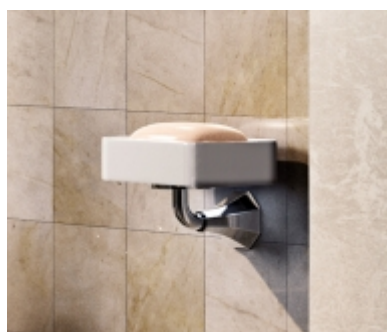

## Evergreen

**BRAND:**  
Ceramica Flaminia

**DESIGNER:**  
Design Team Flaminia

L'estetica dei prodotti Evergreen è l'espressione della tradizione classica dei bagni della prima metà del secolo scorso. Evergreen è una proposta per il bagno della collezione Flaminia\_Archivio, a completamento delle collezioni EFI e FIDIA. Una vasca da bagno, specchi ed un'ampia scelta tra accessori e rubinetteria pensati per arredare contesti eleganti e ricercati.

Evergreen vasca  
Ceramica Flaminia  
Design Team Flaminia

Evergreen rubinetti  
Design Team Flaminia

Evergreen accessori  
Design Team Flaminia

Evergreen doccia  
Design Team Flaminia