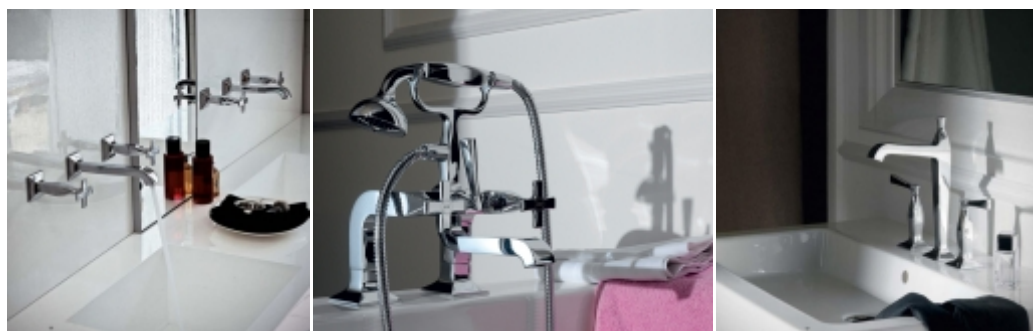

Bellagio

BRAND:
Zucchetti

DESIGNER:
Thun Matteo

Bellagio va oltre il semplice rubinetto è un modo di pensare il bagno come luogo di eleganza raffinata è un elemento di arredo senza tempo che in ogni ambiente afferma la sua personalità metropolitana e contemporanea. E' aristocratico ed esclusivo cittadino del mondo anche se con un nome così italiano dichiara il DNA della realtà industriale che lo ha fatto nascere.

Bellagio lavabo
Zucchetti
Thun Matteo
Rodriguez Antonio

Bellagio vasca
Thun Matteo
Rodriguez Antonio

Bellagio doccia
Thun Matteo
Rodriguez Antonio

Bellagio bidet
Thun Matteo
Rodriguez Antonio

Bellagio accessori
Thun Matteo
Rodriguez Antonio