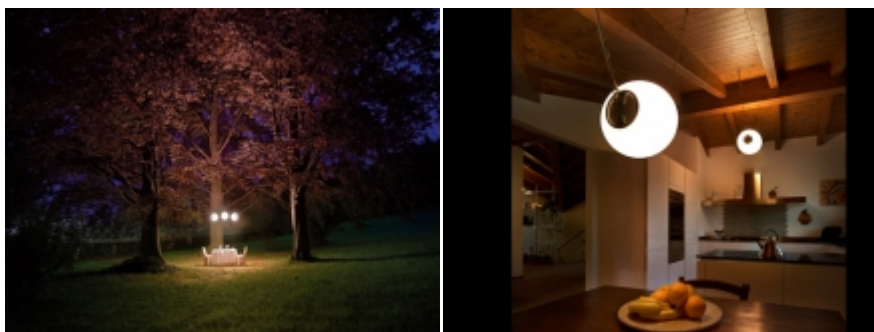

Perla

BRAND:

Lumina

DESIGNER:

Cimini Ettore

Apparecchio d'illuminazione a sospensione a luce diffusa in alluminio pressofuso e diffusore in vetro soffiato di due diverse dimensioni e potenze. Ampliabile in un sistema a cascata che prevede la possibilità di connessione elettrica ad un punto luce singolo per più sorgenti luminose con regolazione verticale ed orizzontale a mezzo di funi, cavi ed altri accessori di semplice uso. Molteplici tipi di installazione per uno o più apparecchi, della stessa o delle due diverse misure $\varnothing 35/\varnothing 28$ cm. Attacco E27 per lampade alogene fino a 100/150W o fluorescenti a risparmio energetico. Dimmerabile.