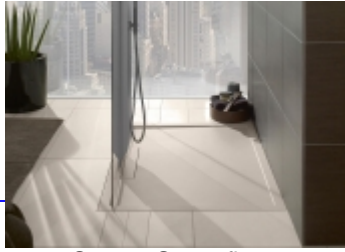

Vasca Freestanding

La Belle - Colour on Demand

Mobile sottolavabo

Lavabo

Lavabo da appoggio ovale

Loop&Friends - Square

Lavabo da appoggio ovale

O.Novo toilet

Vasca

Lavabo freestanding Octagon

Squaro Edge 12

Squaro Edge 12 Colour On Demand

Piatto doccia Squaro Infinity

Squaro Super flat 1

Wc sospeso

Piatto doccia Subway Infinity

Lavabo

Sedile elettronico per Wc

Vivia

Vivia pannello doccia