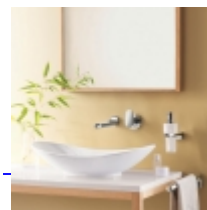

Villeroy & Boch

Piatto doccia rettangolare

Lavabo tondo

Artis ovale

Avento Wc sospeso

Lavabo

Just Silence

L'Aura

Vasca Freestanding

La Belle - Colour on Demand

Mobile sottolavabo

Lavabo

Lavabo da appoggio ovale

Loop&Friends - Square

Lavabo da appoggio ovale

O.Novo toilet

Vasca

Lavabo freestanding Octagon

Squaro Edge 12

Squaro Edge 12 Colour On Demand

Piatto doccia Squaro Infinity

Squaro Super flat 1

Wc sospeso

Piatto doccia Subway Infinity

Lavabo

Sedile elettronico per Wc

Vivia

Vivia pannello doccia