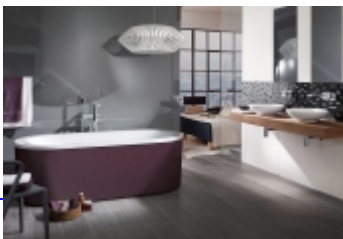

Vasca Freestanding

La Belle - Colour on Demand

Mobile sottolavabo

Lavabo

Lavabo da appoggio ovale

Loop&Friends - Square

Lavabo da appoggio ovale

O.Novo toilet

Vasca

Lavabo freestanding Octagon

Squaro Edge 12

Squaro Edge 12 Colour On Demand

Piatto doccia Squaro Infinity

Squaro Super flat 1

Wc sospeso

Piatto doccia Subway Infinity

Lavabo

Sedile elettronico per Wc

Vivia

Vivia pannello doccia