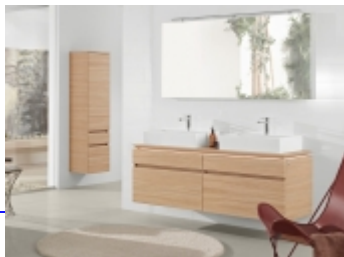

Villeroy & Boch

Piatto doccia rettangolare

Lavabo tondo

Artis ovale

Avento Wc sospeso

Lavabo

Just Silence

L'Aura

Vasca Freestanding

La Belle - Colour on Demand

Mobile sottolavabo

Lavabo

Lavabo da appoggio ovale

Loop&Friends - Square

Lavabo da appoggio ovale

O.Novo toilet

Vasca

Lavabo freestanding Octagon

Squaro Edge 12

Squaro Edge 12 Colour On Demand

Piatto doccia Squaro Infinity

Squaro Super flat 1

Wc sospeso

Piatto doccia Subway Infinity

Lavabo

Sedile elettronico per Wc

Vivia

Vivia pannello doccia