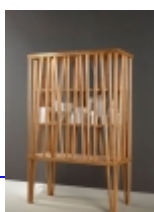

Front

Il gruppo di design svedese FRONT, fondato nel 2003, lavora come un team dove tutti i membri sono coinvolti in un processo di design eclettico. I suoi 3 membri, Anna Lindgren, Sofia Lagerkvist e Charlotte von der Lancken disegnano oggetti, arredi e interni che esplorano il processo di realizzazione e si interrogano sul ruolo convenzionale del designer di esplorare. All'interno della loro produzione si può spesso trovare una storia relativa al processo di design, alle convenzioni e alle aspettative o relativa al materiale con cui è stato creato. I lavori di Front includono un ampio spettro di prodotti realizzati prendendo spunto da animali, un gioco per computer con prodotti virtuali o interscambiabili, arredi disegnati direttamente nello spazio, oggetti creati per caso e una collezione di arredi magici come una lampada che lievita nello spazio e una cassetiera che fa scomparire il contenuto.

Balancing Boxes

Ellipse Table

Gentle

Inlay

Mikado

Shadow Light Sospensione