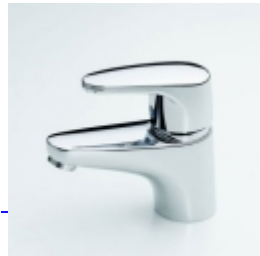

Svärd Kirsi

6370

Miscelatore da lavabo (2700F)

1802

1760u