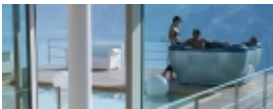

PRODOTTO:
608-609

BRAND:
Teuco

La sua forma quadrata accoglie le linee morbide delle 4 sedute che ricordano i petali di un fiore. Disponibile nella versione da incasso (608) o da fuori terra (609) con pannelli in acrilico o in legno, è il luogo ideale per condividere tutto il benessere dell'idromassaggio. Il riscaldatore elettrico mantiene l'acqua alla temperatura ideale, per un piacere senza fine. Il design è firmato da Fabio Lenci.

Galleria

Legno

Plastica