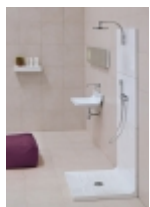

PRODOTTO:
Plate doccia

BRAND:
Ceramica Flaminia

Con Plate l'idea della semplicità e della bellezza vengono trasferiti all'ambiente domestico. I prodotti si integrano in modo naturale: il pavimento diventa muro, la parete diviene funzionale rimanendo in armonia con il design dalle forme addolcite. Una micro-architettura che permette di comporre, secondo necessità, uno spazio doccia, che diventa allora un tutt'uno tra pavimento e parete.

Il sistema doccia Plate viene proposto con una nuova cabina in cristallo realizzata grazie alla collaborazione con Megius: è un box doccia sofisticato e innovativo con un sistema di aggancio delle parti in cristallo privo elementi metallici di congiunzione. Questo progetto parla di una forte condivisione di valori e di una comune visione tra Flaminia e Megius che ha dato vita a una soluzione combinata capace di soddisfare ell'estetica e nella funzionalità le esigenze di un pubblico sempre più sensibile al design e ai dettagli.

Galleria

Galleria

Ceramica