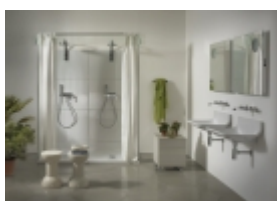

PRODOTTO:
Plate doccia

BRAND:
Ceramica Flaminia

Con Plate l'idea della semplicità e della bellezza vengono trasferiti all'ambiente domestico. I prodotti si integrano in modo naturale: il pavimento diventa muro, la parete diviene funzionale rimanendo in armonia con il design dalle forme addolcite. Una micro-architettura che permette di comporre, secondo necessità, uno spazio doccia, che diventa allora un tutt'uno tra pavimento e parete.

Il sistema doccia Plate viene proposto con una nuova cabina in cristallo realizzata grazie alla collaborazione con Megius: è un box doccia sofisticato e innovativo con un sistema di aggancio delle parti in cristallo privo elementi metallici di congiunzione. Questo progetto parla di una forte condivisione di valori e di una comune visione tra Flaminia e Megius che ha dato vita a una soluzione combinata capace di soddisfare ell'estetica e nella funzionalità le esigenze di un pubblico sempre più sensibile al design e ai dettagli.

Galleria

Galleria

Ceramica