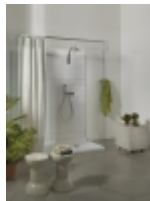

PRODOTTO:
Plate doccia

BRAND:
Ceramica Flaminia

Con Plate l'idea della semplicità e della bellezza vengono trasferiti all'ambiente domestico. I prodotti si integrano in modo naturale: il pavimento diventa muro, la parete diviene funzionale rimanendo in armonia con il design dalle forme addolcite. Una micro-architettura che permette di comporre, secondo necessità, uno spazio doccia, che diventa allora un tutt'uno tra pavimento e parete.

Il sistema doccia Plate viene proposto con una nuova cabina in cristallo realizzata grazie alla collaborazione con Megius: è un box doccia sofisticato e innovativo con un sistema di aggancio delle parti in cristallo privo elementi metallici di congiunzione. Questo progetto parla di una forte condivisione di valori e di una comune visione tra Flaminia e Megius che ha dato vita a una soluzione combinata capace di soddisfare ell'estetica e nella funzionalità le esigenze di un pubblico sempre più sensibile al design e ai dettagli.

Galleria

Galleria

Ceramica