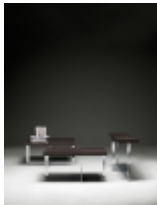

PRODOTTO:
Domino side table

BRAND:
Molteni&C

Un sistema di pouff imbottiti e di lineari piani d'appoggio, una galassia di satelliti al servizio della zona conversazione. Disegnati da Nicola Gallizia per essere inseriti l'uno nell'altro, pouff e tavolini consentono molteplici composizioni. Pelli e tessuti; strutture metalliche cromate, con piani in cristallo, marmo o varie essenze di legno.

Galleria

Prodotti

Prodotti

Dettagli