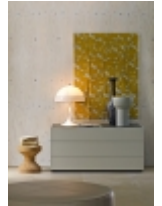

PRODOTTO:
606

BRAND:
Molteni&C

Una serie articolata di contenitori notte sempre in legno caratterizzati da inserti laterali laccati e piani in vetro acidato in nuance di colore che permettono di creare decisi stacchi tra struttura e cassetti o in alternativa strutture monocromatiche. Disponibile con basamento in due versioni, tradizionale a terra o con basamento metallico che ne accentua le linee slanciate.

Galleria

Galleria