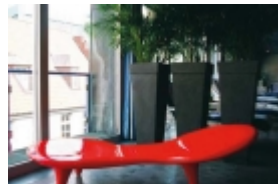

PRODOTTO:
Orgone

BRAND:
Cappellini

Chaise longue realizzata
completamente in vetroresina,
disponibile laccata lucida nei colori
rosso, arancio, giallo, verde, blu,
bianco o nero.

Galleria

Galleria