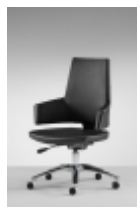

PRODOTTO:

Boss

BRAND:

Mascagni spazio ufficio

All'interno dell'offerta Mascagni, questa è forse la creazione dello studio Lucci e Orlandini dal design più estremo. Boss ha linee pulite, quasi avveniristiche e al primo sguardo potrebbe sembrare un delicato oggetto da collezione. Si tratta invece di una poltrona executive realizzata per rendere confortevoli lunghe ore di lavoro alla scrivania.

Tutte le sue caratteristiche estetiche e costruttive esprimono il massimo della qualità: la struttura interna è in legno di faggio multistrato, è imbottita in poliuretano flessibile autoestinguente. La sagomatura è anatomica secondo precise misure ergonomiche, studiate per un optimum fisiologico della colonna vertebrale e del resto del corpo.

E' disponibile con rivestimento integrale monocolore o con retro rivestito in finta pelle nera e fronte in uno qualunque dei rivestimenti della cartella colori Mascagni.

Basamenti in alluminio lucidato.

Regolazioni con movimento sincronizzato del sedile e dello schienale: meccanismo in alluminio pressofuso; escursione da 90° a 120° per lo schienale e di 6° per il sedile; possibilità di bloccaggio in 5 posizioni e sblocco con contatto permanente tarabile sul peso dell'utente.

Prodotti

Prodotti

Tessuto