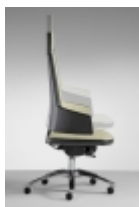

PRODOTTO:

Boss

BRAND:

Mascagni spazio ufficio

All'interno dell'offerta Mascagni, questa è forse la creazione dello studio Lucci e Orlandini dal design più estremo. Boss ha linee pulite, quasi avveniristiche e al primo sguardo potrebbe sembrare un delicato oggetto da collezione. Si tratta invece di una poltrona executive realizzata per rendere confortevoli lunghe ore di lavoro alla scrivania.

Tutte le sue caratteristiche estetiche e costruttive esprimono il massimo della qualità: la struttura interna è in legno di faggio multistrato, è imbottita in poliuretano flessibile autoestinguente. La sagomatura è anatomica secondo precise misure ergonomiche, studiate per un optimum fisiologico della colonna vertebrale e del resto del corpo.

E' disponibile con rivestimento integrale monocolore o con retro rivestito in finta pelle nera e fronte in uno qualunque dei rivestimenti della cartella colori Mascagni.

Basamenti in alluminio lucidato.

Regolazioni con movimento sincronizzato del sedile e dello schienale: meccanismo in alluminio pressofuso; escursione da 90° a 120° per lo schienale e di 6° per il sedile; possibilità di bloccaggio in 5 posizioni e sblocco con contatto permanente tarabile sul peso dell'utente.

Prodotti

Prodotti

Tessuto