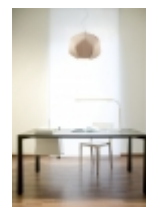

PRODOTTO:
Smith

BRAND:
Danese Milano

Smith è un carrello multiuso disegnato per far fronte alla necessità di riporre oggetti e archiviare documenti negli ambienti domestici e del lavoro. Il suo contenitore può accogliere libri, DVD o oggetti di altro tipo. Appendendolo al tavolo, Smith può ad esempio convertire la sala da pranzo in un'area di lavoro temporanea. Il suo design permette che venga anche utilizzato come tavolino o sgabello; inoltre la sua forma permette che venga impilato e posizionato altrove. Nel 2011 a Smith viene conferito il Compasso d'Oro, il premio italiano più prestigioso attribuito ai prodotti.

Galleria

Galleria

Prodotti

Prodotti