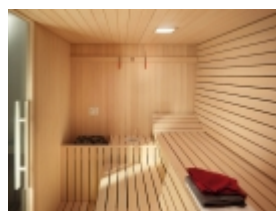

PRODOTTO:

Gym

BRAND:

Effegibi

E' la linea ideata e studiata da Effegibi insieme a Talocci Design per interpretare le esigenze legate ad un utilizzo pubblico.

Alta qualità dei materiali e robuste sezioni del legno armonizzate in un contesto estetico di design rendono le saune Gym solide e pratiche.

Posizionate su una base perimetrale in alluminio al fine di non mettere in contatto legno e pavimento nel tempo si favorisce la pulizia interna preservando il prodotto dagli inconvenienti tipici dell'intenso uso pubblico.

Le panche e le protezioni hanno sistemi meccanici di rimozione semplici e funzionali per favorire una pulizia anche giornaliera veloce e pratica.

L'ampia porta sostenuta da robuste cerniere rende comodo il passaggio di molte persone in entrata o uscita dalla sauna.

Qualità, robustezza, praticità ed estetica riunite in un unico prodotto.

Gym è realizzabile su misura adattandosi anche agli ambienti più grandi tipici dell'utilizzo pubblico.

Galleria

Galleria