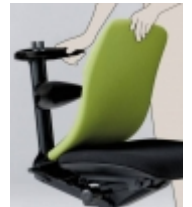

Finiture

Dettagli

Dettagli