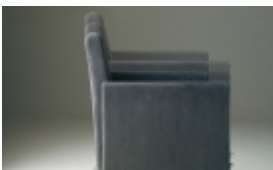

PRODOTTO:
Avenue

BRAND:
Castelli

Dalla matita di Claudio Bellini nasce una soluzione innovativa per le sedute manageriali e professionali. Un design elegante, frutto di vivacità creativa e cultura del gusto per una nuovissima, ricercata comodità.

Galleria

Prodotti

Dettagli