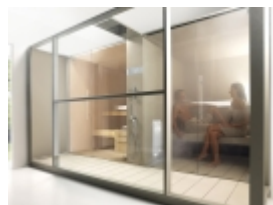

PRODOTTO:

Logica Twin

BRAND:

Effegibi

LOGICA TWIN combina in maniera armonica il rito della sauna finlandese e quello dell'hammam, sviluppando ulteriormente il progetto della Sauna Logica che ha ricevuto dal German Design Council il premio Design Plus nel 2003.

I due elementi si differenziano nella tecnologia e nei materiali utilizzati: pregiato legno di Hemlock canadese per la sauna e grès laminato per l'hammam.

Il soffione doccia con illuminazione a led è posto al centro di un ampio spazio che funge da vano di accesso di collegamento ai due elementi.

Come per tutti i prodotti EFFEGIBI, la cromoterapia è di serie in ogni ambiente.

Disponibili anche nella versione solo sauna e doccia, o solo hammam e doccia, tutti gli elementi del progetto LOGICA TWIN sono l'ideale per SPA domestiche o ambienti dedicati alla cura del corpo.

Logica Twin sarà realizzabile su misura sia nella versione abbinata, che nelle due versioni separate sauna o hammam.

Galleria

Galleria

Materiali

Dettagli