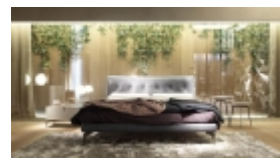

PRODOTTO:

Arca

BRAND:

Alivar

Letto. Testata in legno rivestita in poliuretano e Dacron. Base in legno rivestita in poliuretano. Gambe in acciaio verniciato. Rivestimento in pelle o tessuto. Rete con doghe di faggio. Il prezzo non include il materasso.

Galleria

Finta pelle

Tessuto

Pelle