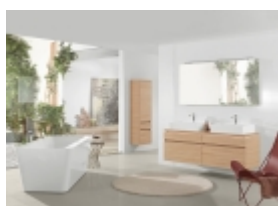

PRODOTTO:
Squaro Edge 12

BRAND:
Villeroy & Boch

La vasca rettangolare Squaro Edge 12 in Quaryl® rappresenta vera perfezione estetica: spigoli vivi e precisi, bordo di soli 12 mm, batteria di scarico e troppopieno a filo con bocca di erogazione integrata optional.

Tutto questo possibile grazie al Quaryl®, innovativo materiale brevettato Villeroy&Boch composto per il 60% da polvere di quarzo, e per il 40% da resina acrilica. Ottenuto attraverso uno strabiliante processo di colatura, il Quaryl® è altamente resistente, privo di pori per una pulizia facile ed ottimale, antiscivolo e riparabile.

Squaro Edge 12 è disponibile freestanding nella misura 180 x 80 cm e da incasso, ovale o rettangolare, nelle misure 190 x 90, 180 x 80, 170 x 75, 160 x 75 cm.
È attrezzabile con i sistemi idromassaggio Villeroy&Boch.

Galleria

Colori

Dettagli