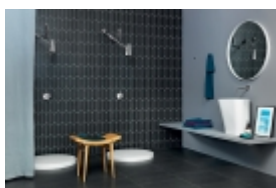

PRODOTTO:
Closer

BRAND:
Zucchetti

Closer si allontana dai tipici riferimenti formali e rappresenta una proposta davvero inedita: una rilettura creativa e funzionale della colonna doccia. Richiama l'estetica di una lampada e abbraccia tutta la poetica insita nell'idea di equilibrio mutevolmente capace di rinnovarsi e cambiare aspetto. Il contrappeso cilindrico permette al soffione di trovare stabilità in qualunque posizione o altezza sia orientato, e si pone come contrappunto visivo all'interno dell'intero schema compositivo.

In totale conta tre snodi, ciascuno dotato di un ampio raggio di movimento multidirezionale, e consente tante differenti configurazioni spaziali, che si traducono in altrettante possibilità, per l'utente, di controllare e orientare il flusso d'acqua in modo personalizzato e senza limitazioni.

Galleria

Galleria

Galleria