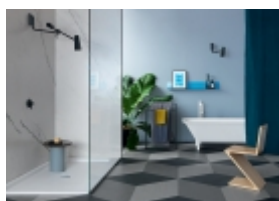

PRODOTTO:
Closer

BRAND:
Zucchetti

Closer si allontana dai tipici riferimenti formali e rappresenta una proposta davvero inedita: una rilettura creativa e funzionale della colonna doccia. Richiama l'estetica di una lampada e abbraccia tutta la poetica insita nell'idea di equilibrio mutevolmente capace di rinnovarsi e cambiare aspetto. Il contrappeso cilindrico permette al soffione di trovare stabilità in qualunque posizione o altezza sia orientato, e si pone come contrappunto visivo all'interno dell'intero schema compositivo.

In totale conta tre snodi, ciascuno dotato di un ampio raggio di movimento multidirezionale, e consente tante differenti configurazioni spaziali, che si traducono in altrettante possibilità, per l'utente, di controllare e orientare il flusso d'acqua in modo personalizzato e senza limitazioni.

Galleria

Galleria

Galleria