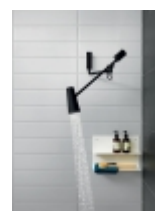

PRODOTTO:
Closer

BRAND:
Zucchetti

Closer si allontana dai tipici riferimenti formali e rappresenta una proposta davvero inedita: una rilettura creativa e funzionale della colonna doccia. Richiama l'estetica di una lampada e abbraccia tutta la poetica insita nell'idea di equilibrio mutevolmente capace di rinnovarsi e cambiare aspetto. Il contrappeso cilindrico permette al soffione di trovare stabilità in qualunque posizione o altezza sia orientato, e si pone come contrappunto visivo all'interno dell'intero schema compositivo.

In totale conta tre snodi, ciascuno dotato di un ampio raggio di movimento multidirezionale, e consente tante differenti configurazioni spaziali, che si traducono in altrettante possibilità, per l'utente, di controllare e orientare il flusso d'acqua in modo personalizzato e senza limitazioni.

Galleria

Galleria

Galleria