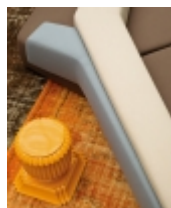

PRODOTTO:
Capitello

BRAND:
Moroso

Nella mitologia indiana l'iconografia della colonna rappresenta l'asse del mondo, lo strumento utilizzato per separare il cielo dalla terra durante la creazione dell'universo. E dalla terra, senza partire da basamenti o piattaforme, la colonna raggiunge il cielo per essere toccata dal sole. Da questa prospettiva, Capitello è un prestito e una sovversione: la parte terminale della colonna è tagliata, sottratta alla verticalità; l'abaco, nel rovesciamento, diventa piedistallo, sostegno per una gemma plissettata, fiore aperto a ricercare la luce, un oggetto agile e leggero da utilizzare come tavolino o seduta.

Galleria

Galleria

Galleria

Prodotti

Prodotti

Colori

Dettagli