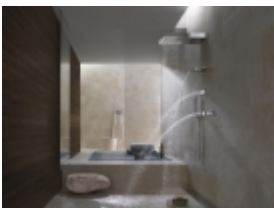

PRODOTTO:
Vertical Shower

BRAND:
Dornbracht

Come abbinare diversi tipi di getto a coreografie d'acqua che risvegliano i sensi?

La VERTICAL SHOWERATT combina punti di erogazione speciali con diversi tipi di getto. Il JUST RAIN avvolge il corpo con grandi gocce perlate. Dalla WATER SHEET scende sulle spalle un ampio getto d'acqua limpida. La schiena è stimolata da due WATER BARS. Anche in questo caso, come nell'HORIZONTAL SHOWERATT, grazie all'eTOOL si può scegliere tra le tre coreografie BALANCING, ENERGIZING e DE-STRESSING.

Galleria

Galleria