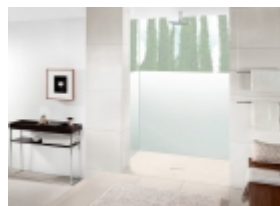

PRODOTTO:
Piatto doccia Squaro Infinity

BRAND:
Villeroy & Boch

Villeroy & Boch presenta gli innovativi piatti doccia Squaro Infinity in Quarry®, il materiale composto per il 60% di polvere di quarzo, che possono essere tagliati su misura con precisione millimetrica. Con Infinity, Villeroy & Boch offre a tutti gli amanti della doccia infinite possibilità grazie a soluzioni su misura che si adattano a qualunque ambiente, anche in prossimità di angoli, colonne o sporgenze.

- Design ultrapiatto e senza bordo (altezza del piatto doccia: 40 mm)
- Scarico di design integrato a filo nel colore coordinato al piatto doccia e impreziosito da un listello cromato removibile e facile da pulire
- Capacità di scarico di 48 l/min, con prestazioni ottimali

INFINITA LIBERTÀ DI ARREDO
49 modelli da 1800 x 1000 fino a 800 x 700 mm
Altre misure speciali da 1800 x 1000 a 800 x 700 mm su richiesta

E' possibile tagliare forme speciali su misura

Galleria

Galleria

Prodotti