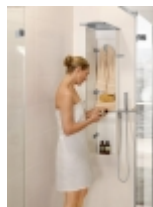

PRODOTTO:
Vivia pannello doccia

BRAND:
Villeroy & Boch

Un pannello doccia intelligente, dalle linee moderne ed eleganti, perfetto per chi esige il massimo in fatto di spazio e comfort.

Tre diversi getti:
- soffione con getto a pioggia
- bocca di erogazione con getto a cascata
- doccetta manuale

Dietro all'anta integrata nel pannello doccia, si nasconde un utilissimo spazio per riporre gli oggetti, dotato di:
- portasalviette cromato, per potersi asciugare al caldo all'interno della doccia
- scaffale bianco, per tenere la doccia in perfetto ordine

Disponibile nei colori Bianco e Antracite, con finitura VilboClear di serie.

Galleria

Galleria

Prodotti