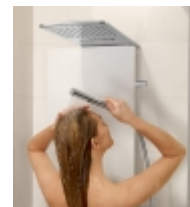

PRODOTTO:
Vivia pannello doccia

BRAND:
Villeroy & Boch

Un pannello doccia intelligente, dalle linee moderne ed eleganti, perfetto per chi esige il massimo in fatto di spazio e comfort.

Tre diversi getti:
- soffione con getto a pioggia
- bocca di erogazione con getto a cascata
- doccetta manuale

Dietro all'anta integrata nel pannello doccia, si nasconde un utilissimo spazio per riporre gli oggetti, dotato di:
- portasalviette cromato, per potersi asciugare al caldo all'interno della doccia
- scaffale bianco, per tenere la doccia in perfetto ordine

Disponibile nei colori Bianco e Antracite, con finitura VilboClear di serie.

Galleria

Galleria

Prodotti