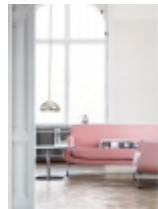

PRODOTTO:
Jefferson SA-274

BRAND:
Skandiform

Sofa. Frame on metal runners in chromium.

Galleria

Prodotti