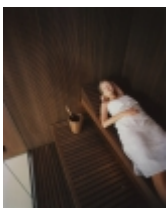

PRODOTTO:
Bodylove S

BRAND:
Effegibi

BodyLove sauna
Pareti interne e panche in legno
massiccio termo-trattato.
Piano d'appoggio stufa in legno
massiccio termo-trattato con parte
superiore in Gres.
Stufa rivestita in ceramica smaltata.
Pannello di controllo della sauna su
montante laterale destro.
Misure cm 200 x 176 h 220

Galleria

Galleria

Dettagli

Dettagli