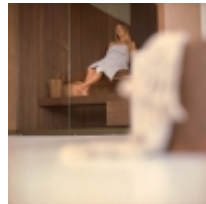

PRODOTTO:
Bodylove S

BRAND:
Effegibi

BodyLove sauna
Pareti interne e panche in legno
massiccio termo-trattato.
Piano d'appoggio stufa in legno
massiccio termo-trattato con parte
superiore in Gres.
Stufa rivestita in ceramica smaltata.
Pannello di controllo della sauna su
montante laterale destro.
Misure cm 200 x 176 h 220

Galleria

Galleria

Dettagli

Dettagli