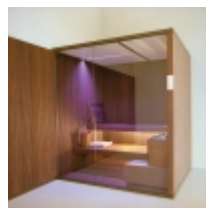

PRODOTTO:
Bodylove S

BRAND:
Effegibi

BodyLove sauna
Pareti interne e panche in legno
massiccio termo-trattato.
Piano d'appoggio stufa in legno
massiccio termo-trattato con parte
superiore in Gres.
Stufa rivestita in ceramica smaltata.
Pannello di controllo della sauna su
montante laterale destro.
Misure cm 200 x 176 h 220

Galleria

Galleria

Dettagli

Dettagli