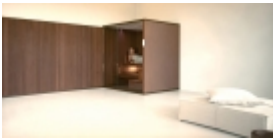

PRODOTTO:
Bodylove S

BRAND:
Effegibi

BodyLove sauna
Pareti interne e panche in legno
massiccio termo-trattato.
Piano d'appoggio stufa in legno
massiccio termo-trattato con parte
superiore in Gres.
Stufa rivestita in ceramica smaltata.
Pannello di controllo della sauna su
montante laterale destro.
Misure cm 200 x 176 h 220

Galleria

Galleria

Dettagli

Dettagli