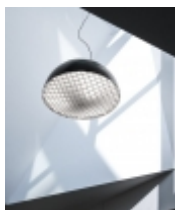

PRODOTTO:

Grid

BRAND:

Pallucco

La griglia, frangiluce, non ne poteva più. Era da una vita che stava appesa la, immobile, rigida, ferma.

Anche lei voleva provare la sensazione di essere considerata un elemento decorativo invece di essere solo una mera necessità tecnica e funzionale. Così, una notte, quando nessuno era presente, si è lasciata andare e, con l'aiuto della gravità, ha creato una forma nuova. Il tutto tenuto insieme da una sua cara amico: La cupola. Nasce così Grid, una lampada a sospensione semisferica in metallo verniciato a polveri epossidiche.

Disponibile in due varianti, bianco e nero opaco, entrambe dotate di una griglia/diffusore in forex bianco.

Galleria

Dettagli