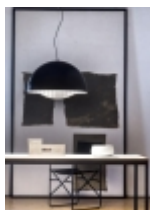

PRODOTTO:

Grid

BRAND:

Pallucco

La griglia, frangiluce, non ne poteva più. Era da una vita che stava appesa la, immobile, rigida, ferma.

Anche lei voleva provare la sensazione di essere considerata un elemento decorativo invece di essere solo una mera necessità tecnica e funzionale. Così, una notte, quando nessuno era presente, si è lasciata andare e, con l'aiuto della gravità, ha creato una forma nuova. Il tutto tenuto insieme da una sua cara amico: La cupola. Nasce così Grid, una lampada a sospensione semisferica in metallo verniciato a polveri epossidiche.

Disponibile in due varianti, bianco e nero opaco, entrambe dotate di una griglia/diffusore in forex bianco.

Galleria

Dettagli