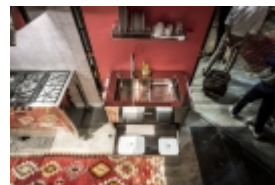

PRODOTTO:
T/100 lavaggio e cottura 1

BRAND:
Alpes inox

Un foro incasso per lavaggio o cottura.
Un foro per piani cottura ribaltabili.

Top inox, vasca ad incasso, piano
cottura ribaltabile a tre fuochi, due ante
inox.

Galleria

Galleria

Galleria

Galleria

Galleria