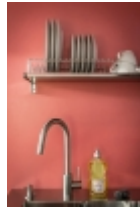

Dettagli

Dettagli

Dettagli

Dettagli