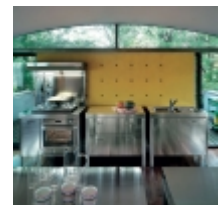

PRODOTTO:
T/100 lavaggio e cottura 1

BRAND:
Alpes inox

Un foro incasso per lavaggio o cottura.
Un foro per piani cottura ribaltabili.

Top inox, vasca ad incasso, piano
cottura ribaltabile a tre fuochi, due ante
inox.

Galleria

Galleria

Galleria

Galleria

Galleria