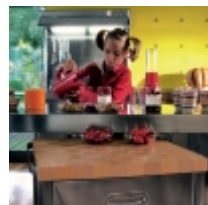

PRODOTTO:
T/100 lavaggio e cottura 1

BRAND:
Alpes inox

Un foro incasso per lavaggio o cottura.
Un foro per piani cottura ribaltabili.

Top inox, vasca ad incasso, piano
cottura ribaltabile a tre fuochi, due ante
inox.

Galleria

Galleria

Galleria

Galleria

Galleria