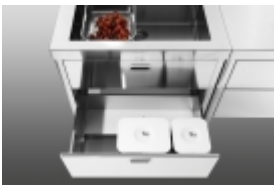

Dettagli

Dettagli

Dettagli

Dettagli