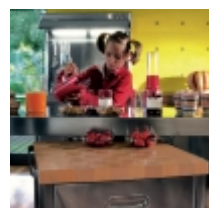

PRODOTTO:
T/100 lavaggio e cottura 2

BRAND:
Alpes inox

Un foro incasso per lavaggio o cottura.
Un foro per piani cottura ribaltabili.

Top inox, lavello ad incasso, piano
cottura ribaltabile ad induzione, carrello
sotto top.

Galleria

Galleria

Galleria

Galleria

Galleria