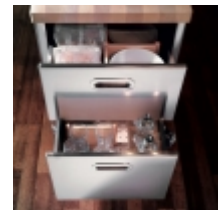

Dettagli

Dettagli

Dettagli

Dettagli