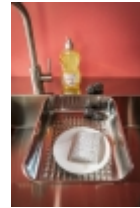

Dettagli

Dettagli

Dettagli

Dettagli