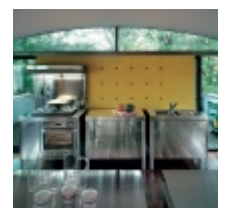

PRODOTTO:
T/100 lavaggio e cottura 2

BRAND:
Alpes inox

Un foro incasso per lavaggio o cottura.
Un foro per piani cottura ribaltabili.

Top inox, lavello ad incasso, piano
cottura ribaltabile ad induzione, carrello
sotto top.

Galleria

Galleria

Galleria

Galleria

Galleria