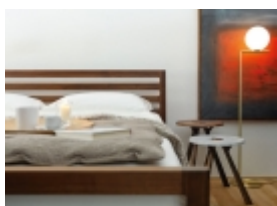

PRODOTTO:

Mylon

BRAND:

Team 7

Il raffinato gioco di materiali che si alternano sui lati conferisce al letto mylon un aspetto solenne e seducente. La variante con la morbida testiera imbottita e rivestita in tessuto o in pelle richiama l'attenzione sulla struttura in legno particolarmente raffinata. La testiera imbottita e i longheroni sono sfoderabili, sia per una semplice pulizia, sia per cambiare colore o materiale. mylon può essere progettato anche con una testiera a doghe in legno naturale. L'accoppiata perfetta? Quella con la pediera opzionale. In alternativa alla pelle e al tessuto, il letto mylon può essere progettato anche con dei fianchi in puro legno naturale.

Galleria

Prodotti

Legno

Legno

Tessuto