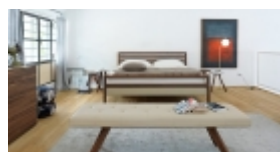

PRODOTTO:

Mylon

BRAND:

Team 7

Il raffinato gioco di materiali che si alternano sui lati conferisce al letto mylon un aspetto solenne e seducente. La variante con la morbida testiera imbottita e rivestita in tessuto o in pelle richiama l'attenzione sulla struttura in legno particolarmente raffinata. La testiera imbottita e i longheroni sono sfoderabili, sia per una semplice pulizia, sia per cambiare colore o materiale. mylon può essere progettato anche con una testiera a doghe in legno naturale. L'accoppiata perfetta? Quella con la pediera opzionale. In alternativa alla pelle e al tessuto, il letto mylon può essere progettato anche con dei fianchi in puro legno naturale.

Galleria

Prodotti

Legno

Legno

Tessuto