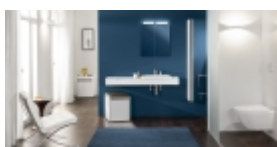

PRODOTTO:

Vivia

BRAND:

Villeroy & Boch

Al rinnovo del bagno, i vostri clienti non vogliono più rinunciare a nulla e avere il massimo del comfort senza alcun compromesso. Sorprendete i vostri clienti con una collezione dotata di una freschezza moderna, dove ogni dettaglio è orientato ad un livello di comfort straordinario. Scoprite Vivia.

Mobile lavabo

Console dotata di grande spazio per riporre oggetti, specchio apribile e comparti accessori estraibile.

Bacino più profondo per raccogliere più acqua e facilitare il lavaggio dei capelli, ideale in combinazione con un rubinetto stile doccia.

Comoda seduta con portaoggetti integrato.

Spazio per oggetti nascosto sotto la console per un bagno sempre in ordine.

Mobile/specchio con colore e intensità della luce personalizzabile, per un bagno con un'illuminazione perfetta.

Galleria

Prodotti