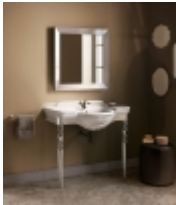

PRODOTTO:
Evergreen accessori

BRAND:
Ceramica Flaminia

L'estetica dei prodotti Evergreen è l'espressione della tradizione classica dei bagni della prima metà del secolo scorso. Evergreen è una proposta per il bagno della collezione Flaminia_Archivio, a completamento delle collezioni EFI e FIDIA. Una vasca da bagno, specchi ed un'ampia scelta tra accessori e rubinetteria pensati per arredare contesti eleganti e ricercati.

Galleria

Galleria

Galleria