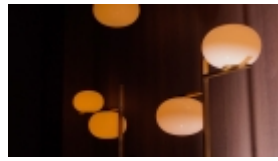

PRODOTTO:
Alba 468

BRAND:
Oluce

Alba 465
Lampada da sospensione a luce diffusa in vetro soffiato opalino lucido. Struttura in ottone satinato.

Alba 468
Lampada da sospensione a luce diffusa in vetro soffiato palino lucido. Struttura a sezione rettangolare in ottone satinato.

Galleria

Prodotti