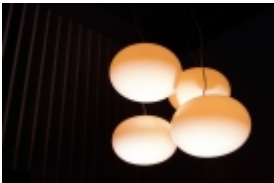

PRODOTTO:
Alba 468

BRAND:
Oluce

Alba 465
Lampada da sospensione a luce diffusa in vetro soffiato opalino lucido. Struttura in ottone satinato.

Alba 468
Lampada da sospensione a luce diffusa in vetro soffiato palino lucido. Struttura a sezione rettangolare in ottone satinato.

Galleria

Prodotti