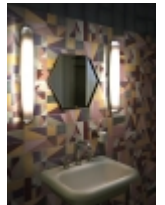

PRODOTTO:
Corrispondenza

BRAND:
Ceramica Bardelli

Collezione di piastrelle da pavimento e rivestimento d'interni, in grès bianco smaltato finitura opaca; composta da sette decori interamente pennellati a mano, forniti miscelati. Completa la proposta una gamma di sei tinte unite pennellate a mano perfettamente coordinate ai decori. Formato cm. 20x20, spessore mm.7

Galleria

Galleria

Prodotti