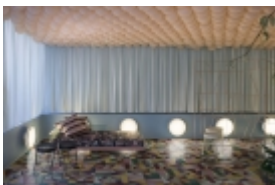

PRODOTTO:
Corrispondenza

BRAND:
Ceramica Bardelli

Collezione di piastrelle da pavimento e rivestimento d'interni, in grès bianco smaltato finitura opaca; composta da sette decori interamente pennellati a mano, forniti miscelati. Completa la proposta una gamma di sei tinte unite pennellate a mano perfettamente coordinate ai decori. Formato cm. 20x20, spessore mm.7

Galleria

Galleria

Prodotti