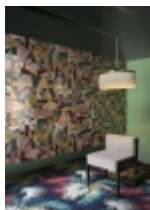

PRODOTTO:
Corrispondenza

BRAND:
Ceramica Bardelli

Collezione di piastrelle da pavimento e rivestimento d'interni, in grès bianco smaltato finitura opaca; composta da sette decori interamente pennellati a mano, forniti miscelati. Completa la proposta una gamma di sei tinte unite pennellate a mano perfettamente coordinate ai decori. Formato cm. 20x20, spessore mm.7

Galleria

Galleria

Prodotti