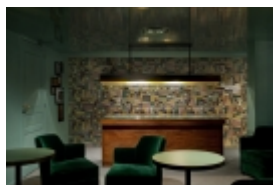

PRODOTTO:
Corrispondenza

BRAND:
Ceramica Bardelli

Collezione di piastrelle da pavimento e rivestimento d'interni, in grès bianco smaltato finitura opaca; composta da sette decori interamente pennellati a mano, forniti miscelati. Completa la proposta una gamma di sei tinte unite pennellate a mano perfettamente coordinate ai decori. Formato cm. 20x20, spessore mm.7

Galleria

Galleria

Prodotti