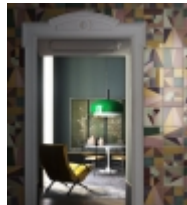

PRODOTTO:
Corrispondenza

BRAND:
Ceramica Bardelli

Collezione di piastrelle da pavimento e rivestimento d'interni, in grès bianco smaltato finitura opaca; composta da sette decori interamente pennellati a mano, forniti miscelati. Completa la proposta una gamma di sei tinte unite pennellate a mano perfettamente coordinate ai decori. Formato cm. 20x20, spessore mm.7

Galleria

Galleria

Prodotti