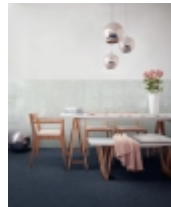

PRODOTTO:
Ogliastra

BRAND:
Cerasarda

6 toni di blu.
Le tonalità del blu dei fiori che
crescono tra la vegetazione dello
stagno d'Ogliastra. Il blu è il colore che
crea ambienti che invitano alla
meditazione: distensivo ed af dabile,
intenso ed elegante.

Galleria

Galleria

Prodotti

Finiture