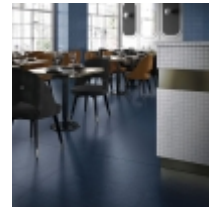

PRODOTTO:
Ogliastra

BRAND:
Cerasarda

6 toni di blu.
Le tonalità del blu dei fiori che
crescono tra la vegetazione dello
stagno d'Ogliastra. Il blu è il colore che
crea ambienti che invitano alla
meditazione: distensivo ed af dabile,
intenso ed elegante.

Galleria

Galleria

Prodotti

Finiture