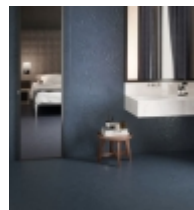

PRODOTTO:
Ogliastra

BRAND:
Cerasarda

6 toni di blu.
Le tonalità del blu dei fiori che
crescono tra la vegetazione dello
stagno d'Ogliastra. Il blu è il colore che
crea ambienti che invitano alla
meditazione: distensivo ed af dabile,
intenso ed elegante.

Galleria

Galleria

Prodotti

Finiture