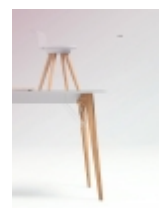

PRODOTTO:
Timba Table Soft Square 1240 Tray

BRAND:
Bene

Galleria

Galleria

Galleria

Prodotti

Prodotti

Prodotti