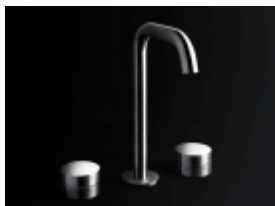

PRODOTTO:
eclipse

BRAND:
Boffi

Lo stupore è l'effetto empatico che i designer vorrebbero raggiungere quando una persona utilizza per la prima volta un rubinetto Eclipse. Nasce così una collezione di rubinetti dal potente impatto estetico e con un alto valore tecnico grazie all'expertise del team di sviluppo e ricerca Boffi che ha ideato un cursore speciale in grado di erogare l'acqua traslando il disco superiore del rubinetto e di regolarne la temperatura ruotando lo stesso disco. Un movimento brevettato da Boffi che supera completamente il funzionamento tradizionale dei miscelatori.

Realizzato con le migliori leghe di acciaio Inox disponibili sul mercato, Eclipse si contraddistingue infine per la lavorazione necessaria ad ottenere la doppia finitura del prodotto: il corpo del cilindro satinato e la parte superiore del disco rotante lucida sono lavorati a mano singolarmente da un operatore che valuta in tempo reale la qualità della finitura ottenuta.

Galleria

Galleria

Dettagli