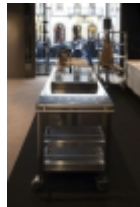

Galería

Galería

Galería

Galería

Galería

Productos