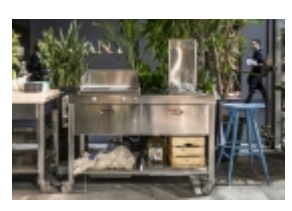

PRODUCTO:
2A/130

MARCA:
Alpes inox

Corian® countertop, two stainless steel doors.

Galería

Galería

Galería

Galería

Galería