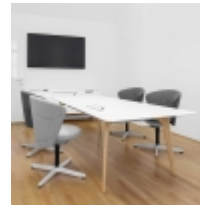

PRODUCTO:
Timba Table Soft Square 1240

MARCA:
Bene

Galería

Galería

Galería

Productos

Productos

Productos