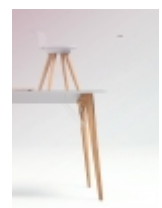

PRODUCTO:
Timba Table Soft Square 1240

MARCA:
Bene

Galería

Galería

Galería

Productos

Productos

Productos