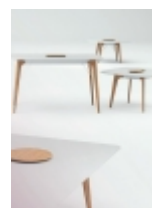

PRODUCTO:
Timba Table Soft Square 1240

MARCA:
Bene

Galería

Galería

Galería

Productos

Productos

Productos