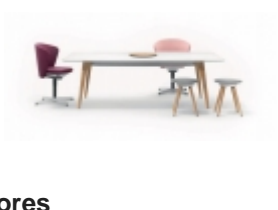

Productos

Productos

Colores

Detalles

Detalles

Dibujos